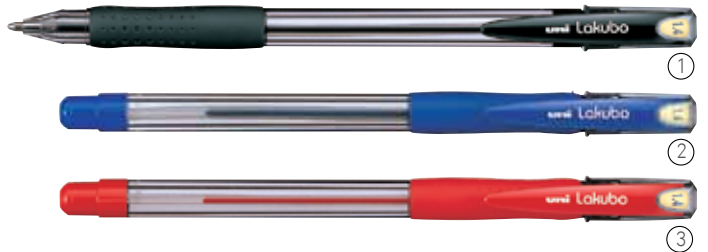

سن كروية مقاس 1.4 ملم. يكتب 400 متر. العلبة 12 درزن، الكرتون 72 درزن.

1.4 mm ball. Writes over 400 m.
Box 12 dz., ctn. 72 dz.