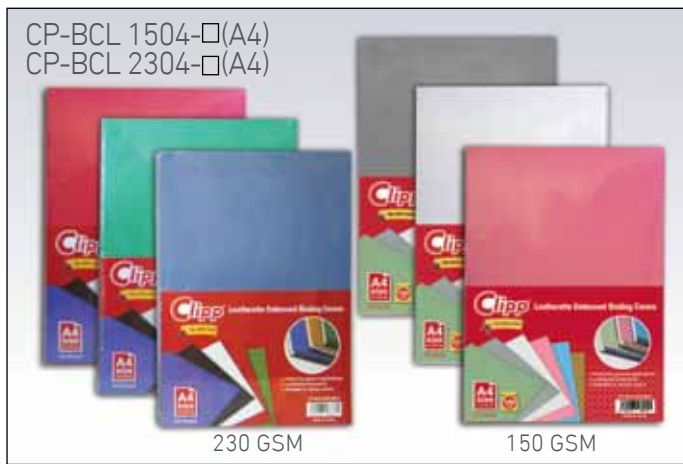

أغلفة إقتصادية ملونة يعروق نافرة تشبه الجلد، تشتمل على ألياف من الورق المعاد تصنيعه بنسبة 50%، متوفرة بوزن 100 و 230 جم/م. الباكت 100 غلاف، الكرتون 10 باكت.

Colour-coated, leather embossed. 50% paper fiber. 150 or 230 gms. Pkt. 100 sheets. Ctn. 10 pkts.

Colours: BEL BEV BK GNL GND GYC RD PKL WE BNL الألوان:

To order: Add Colour Code للطلب: أصف رمز اللون في المربع الفارغ