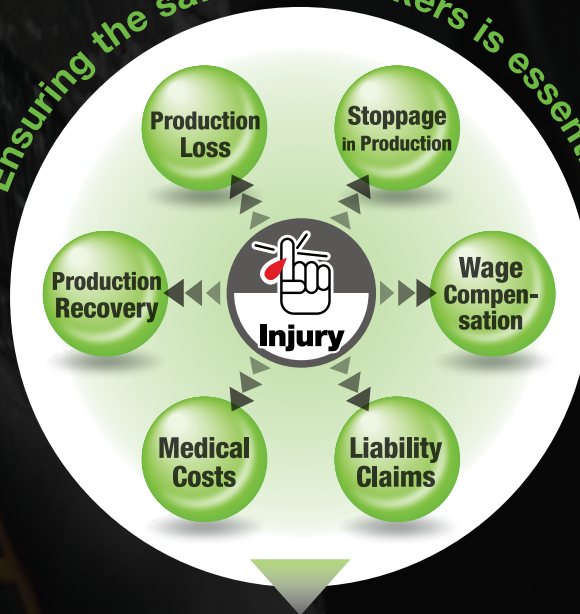

SAFETY MODELS

SAFETY FIRST™

Ensuring the safety of workers is essential

Possibility of severe damage to your company.

We at OLFA would like to support the improvement of safety at your workplace.

Our SK series was designed with safety in mind and is ideal for professional use.