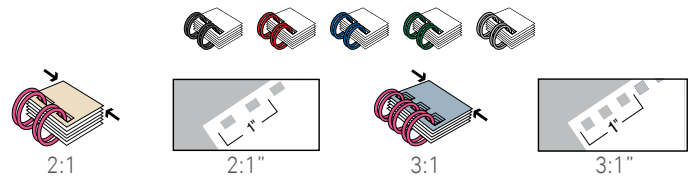

يمكن ترقيةها إلى كهربائية بسهولة، بإضافة الموتور الكهربائي (إختياري).

Can be upgraded easily to an electric punching machines, just by attaching the optional module.