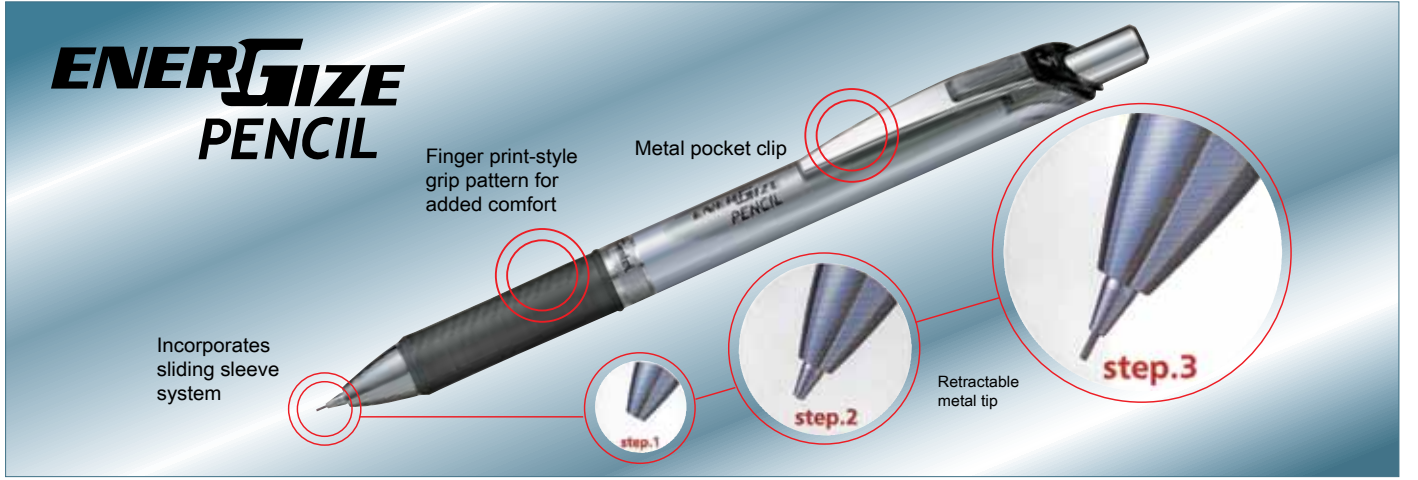

سريع الجفاف

صديق البيئة
Ozone Safe

Sleek and stylish designed barrel Automatic Pencil. Rubber grip provides hours of comfortable writing. Full sliding sleeve and metal clip. Ctn. 48dz.

مرسم ميكانيكي رشيق وعصري التصميم يمتاز بمسكته المطاطية التي توفر لمستخدمه أقصى درجات الراحة في الكتابة لساعات طويلة , إضافة إلى الغمد الذي ينزلق بالكامل والمشبك المعدني. الكرتون ٤٨ درزن