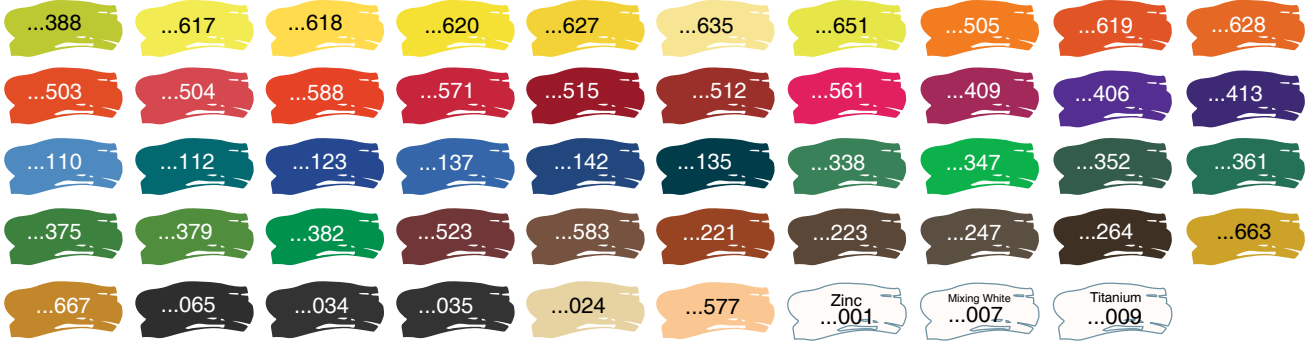

أدوات التلوين

ألوان جورجيان الزيتية

ألوان جورجيان الزيتية تمنح الفنانين أداء تلويني عالي ولها نفس مقاييس الألوان الزيتية للمحترفين. الألوان ممزوجة ومختبرة بعناية لإستخلاص ألوان أكثر روعة وتمائل النسب واللون من درجة إلى أخرى. كل الألوان تتميز بالجودة العالية ودرجة الأداء القصوى. متوفرة في ٣٨ مل و ٧٥ مل ، العلبة ٣ أنابيب و ٢٢٥ مل.

أطقم ألوان زيتية