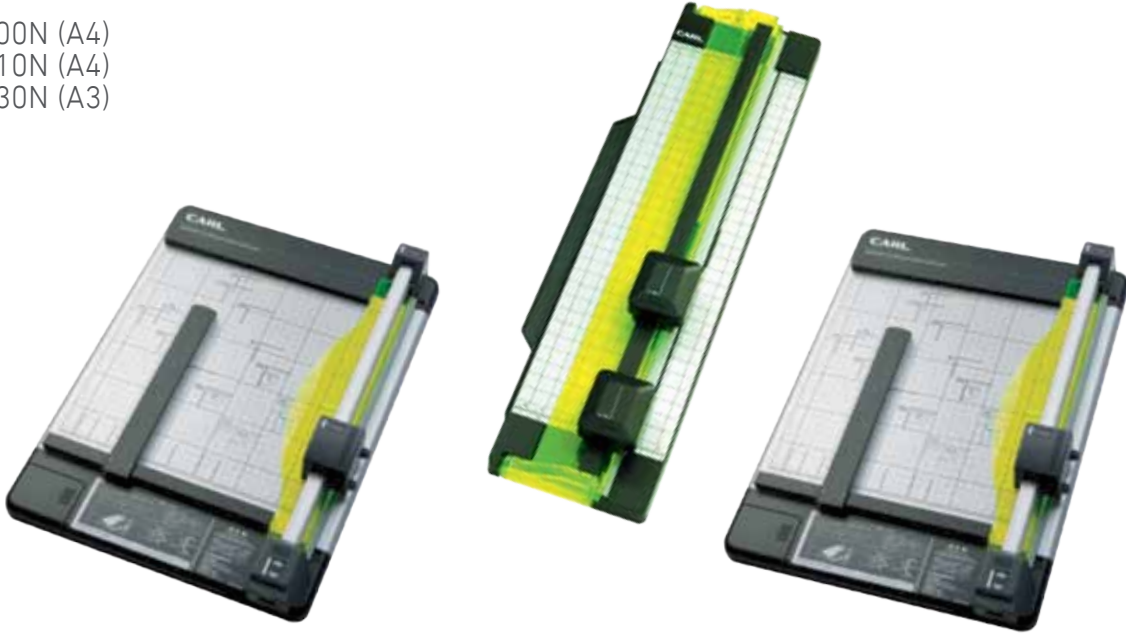

CL-DC-100N (A4)
CL-DC-210N (A4)
CL-DC-230N (A3)