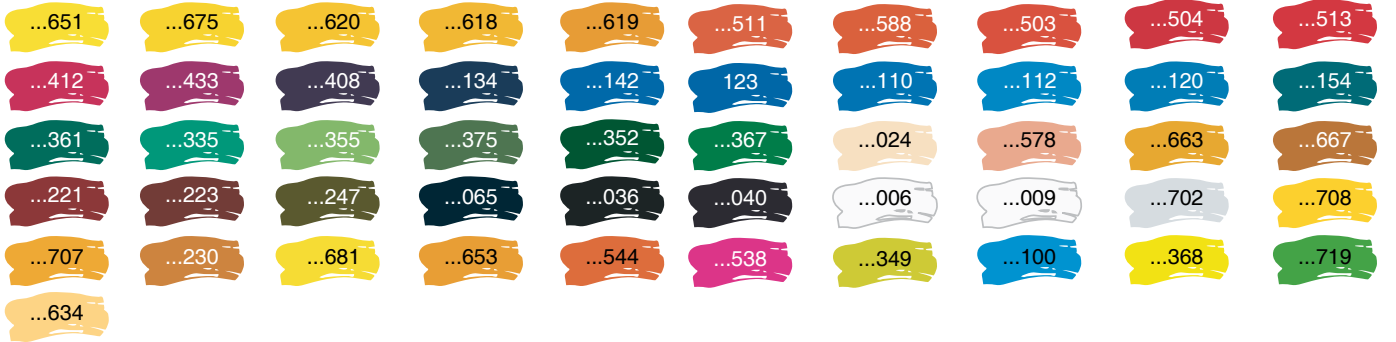

DR-129075... 75 ml

٧٥ مل

أدوات التلوين

ألوان أكريلك سستم ٣

أكريلك سستم ٣ مثالية لكل أنواع الرسم والأشغال وتصميم المشاريع في الكليات والمدارس. كما وأنها مناسبة للهواة والرسامين المحترفين الذين يستخدمون الألوان بكميات كبيرة. متوفرة في عصار ٧٥ مل ، ١٥٠ مل العلبه ٣ عصار و قوارير ٢٥٠ و ٥٠٠ مل.

System 3 acrylics are ideal for art,craft & design projects in colleges & schools. Also ideal for the amateur & professional painters using colours in large quantities. Available in tubes of 75ml, box 3 tubes & bottles of 500ml.

Simply Colours Sets

Affordable acrylic colours that can be used to paint on all conventional art surfaces. Can be used straight from the tube or thinned with water. Tube 12ml.

Simply Acrylic Colour Set

DR-126500012

١٢ لون. العلبه ١٢ طقم
12col. Box 12 sets

أطقم الوان سيمبلي

تتميز هذه الألوان بإمكانية إستخدامها على كافة الأسطح إضافة لتكوينها الناعم. تستخدم مباشرة من العبوة لأنها جاهزة للإستخدام أو يمكن تخفيفها بالماء. حجم ١٢ مل.

DR-126500024

٢٤ لون. العلبه ٦ أطقم
24 col. Box 6 sets