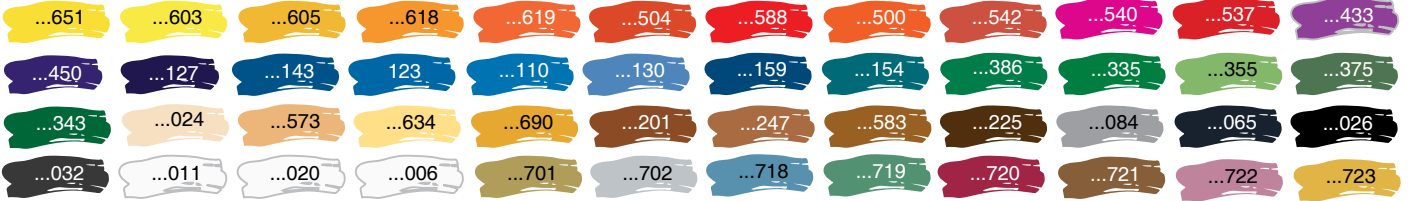

System 3 Acrylic Colours

Different sets of selective colours suitable for all users.

ألوان أكريليك سستم ٣

أطقم من ألوان مختارة و أحجام مختلفة تناسب المبتدئين و المحترفين.

DR-129100025

طقم ألوان الأكريليك
٨ ألوان x ٧٥مل

Acrylic Colours
Set 8 col. x75ml