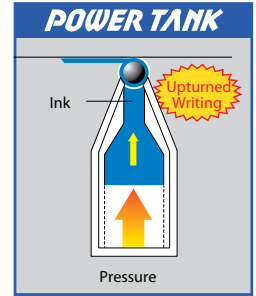

كتابة بالوضع القائم

Uni Correction Pen

قلم التصحيح يوني

Liquid never dries up or evaporates. Thinner is not needed. Economical to the last drop. Non-toxic. Contains 8.0 ml.

قلم التصحيح يوني الذي لا يجف أو يتبخر في الأنبوب، ولا يحتاج لمخفف، كما أنه اقتصادي حتى آخر قطرة، فضلاً عن أنه خال من مادة التريكلوروايثين الضارة. يحتوي على 8.0 مل.

CLP-300

MI-CLP300