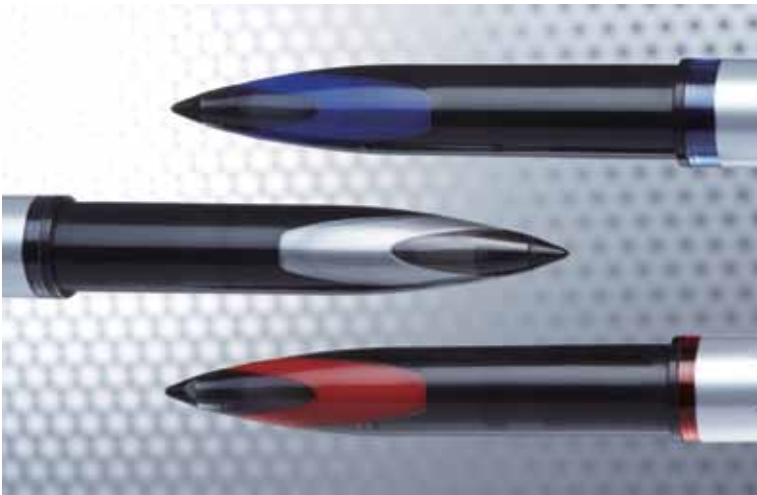

The evolution of writing