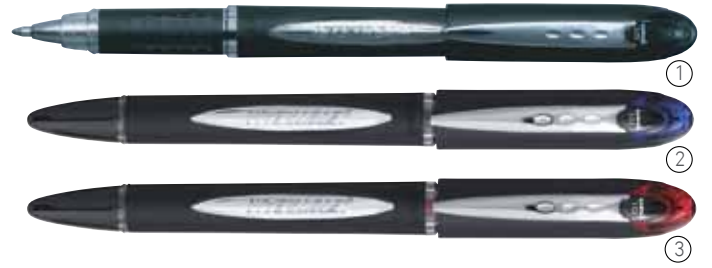

1.0 mm ball. Writes over 500 m. سن كروية مقاس 1 ملم، يكتب 0٠٠ متر.
Box 12 dz., ctn. 72 dz. العلبة ١٢ درزن، الكرتون ٧٢ درزن.